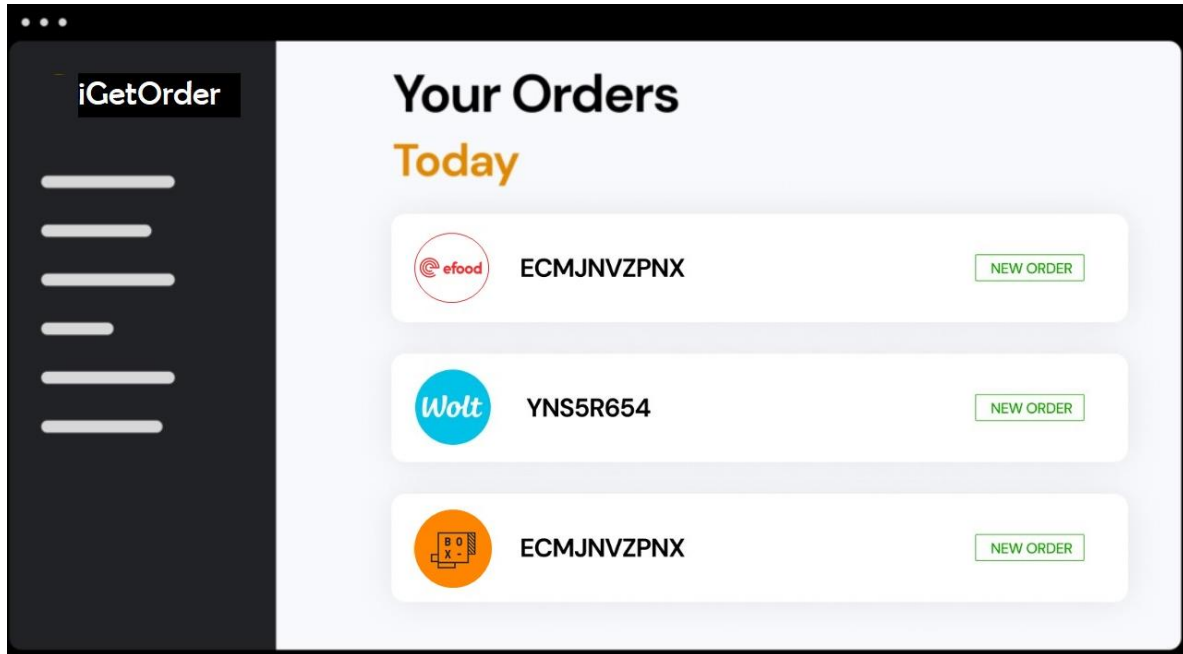

iGetOrder

Σταμάτα να διαχειρίζεσαι τις παραγγελίες στο χέρι. Ενσωμάτωσε τις πλατφόρμες διανομής φαγητού στο POS.

✓ ΔΩΡΕΑΝ ΔΟΚΙΜΗ

Μας εμπιστεύονται οι:

ο Πρόεδρος

ΣΟΥΒΛΑΚΙ - ΚΕΜΠΑΠ

ΠΛΑΤΦΟΡΜΑ ΔΙΑΝΟΜΗΣ

Η IGETORDER λύση σου επιτρέπει να ενσωματώσεις το σύστημα POS μαζί με την «efood» και την «wolt».

- ✓ ΔΩΡΕΑΝ ΔΟΚΙΜΗ

ΣΚΟΠΟΣ ΤΩΝ ΠΩΛΗΣΕΩΝ:

Ενσωμάτωση POS

Η IGETORDER εύκολα συνδέεται στο POS και παρέχει αυτοματοποιημένη παραγγελία και ανταλλαγή menu στις πλατφόρμες διανομής φαγητού.

- ✓ ΔΩΡΕΑΝ ΔΟΚΙΜΗ

Όχι λάθη

Η ενσωμάτωση περιορίζει τα λάθη τα οποία είναι πιθανά να συμβούν όταν η παραγγελία μεταφέρεται στο «χέρι» από wolt/box/efood στο σύστημα παραγγελίας σας.

Όχι καθυστερήσεις

Η παραγγελία θα δημιουργείται στο POS μέσα σε λίγα δευτερόλεπτα. Κανένας δε θα ξεχάσει κάτι σχετικά με τη παραγγελία σου.